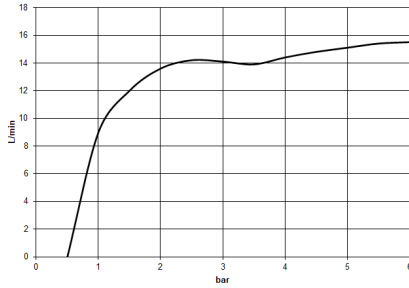

## Douchette à main - Chrome

---

IMO

28 015 979

28 015 979

mm [inches]

### Diagramme de débit